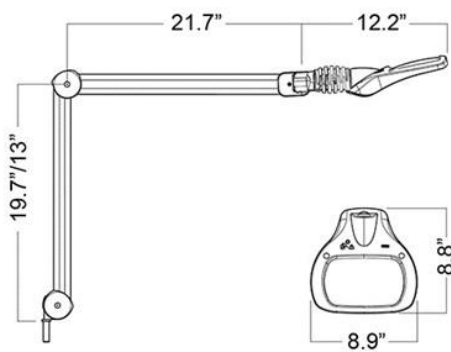

Wave LED (USA)