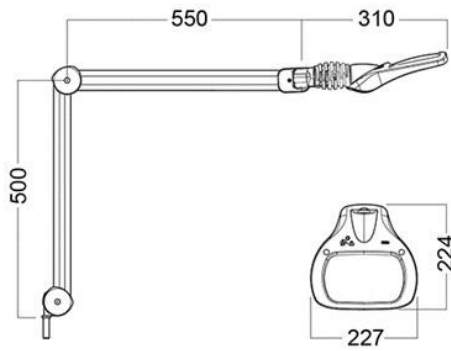

Wave LED

MASSZEICHNUNG

Wave LED